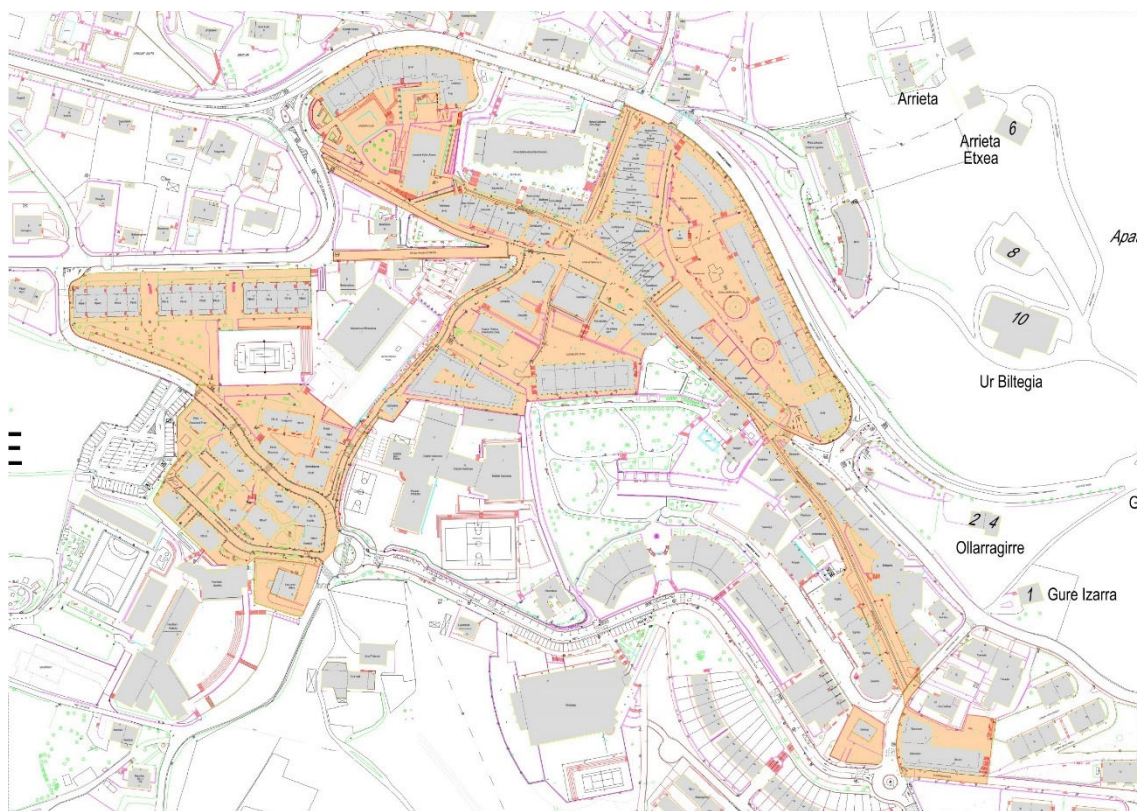

II. ERANSKINA: Elizalde-Altzibar ardatz komertziala

Elizalde-Altzibar ardatz komertzialaren barne dagoen eremuan kokatzen diren lokalei eragingo die diru laguntza lerroak. Eremu hori laranja dago koloreztatua jarraian agertzen diren Elizalde zein Altzibar auzoko mapetan.

Elizalde