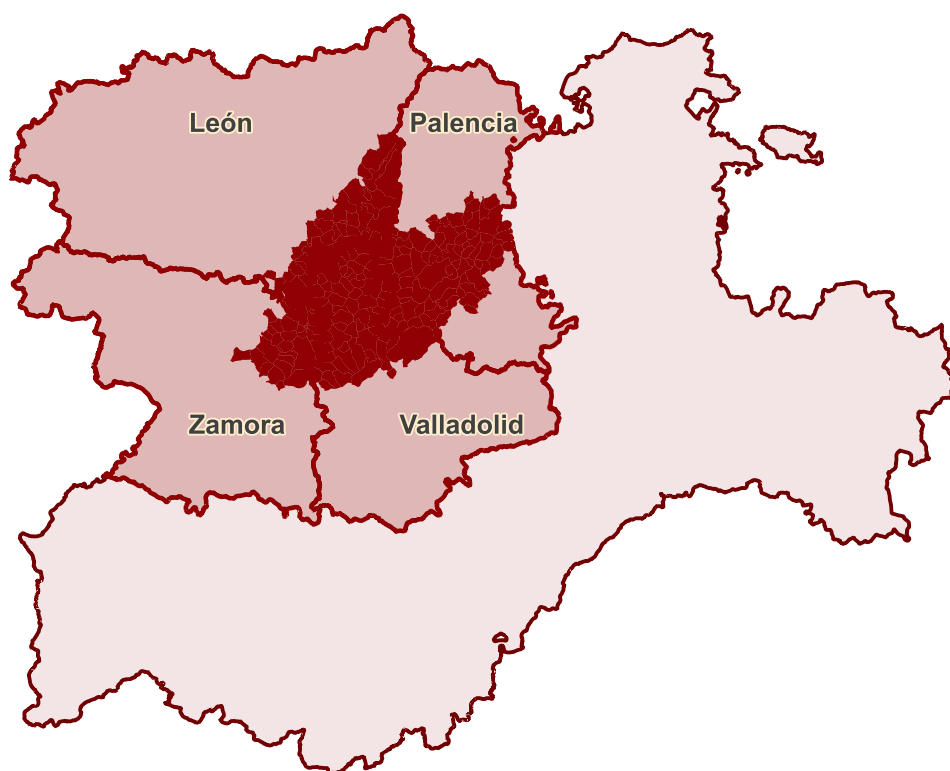

ANEXO I

Ayudas para el apoyo a los Emprendedores en Tierra de Campos

YO EMPRENDO EN TIERRA DE CAMPOS

Objetivo:

Impulso al Emprendimiento Empresarial en los Municipios de Tierra de Campos

enmarcado en el **Programa Territorial de Fomento de
la Junta de Castilla y León**